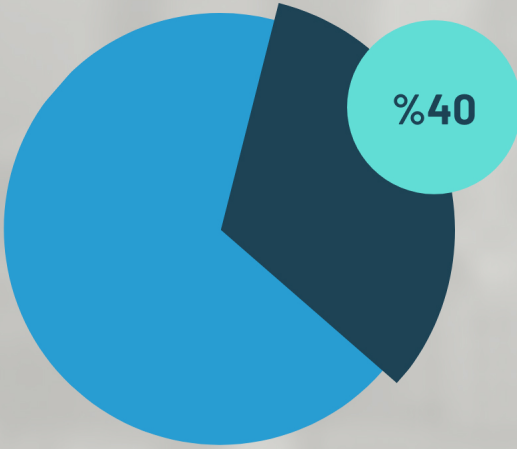

### SINAV BİLGİLERİ

**120 SORU**  
135 dk

**40**  
MATEMATİK

**40**  
TÜRKÇE

**20**  
SOSYAL

**20**  
FEN

TYT 2020'YE GİREN ÖĞRENCİ SAYISI

**2.296.138**